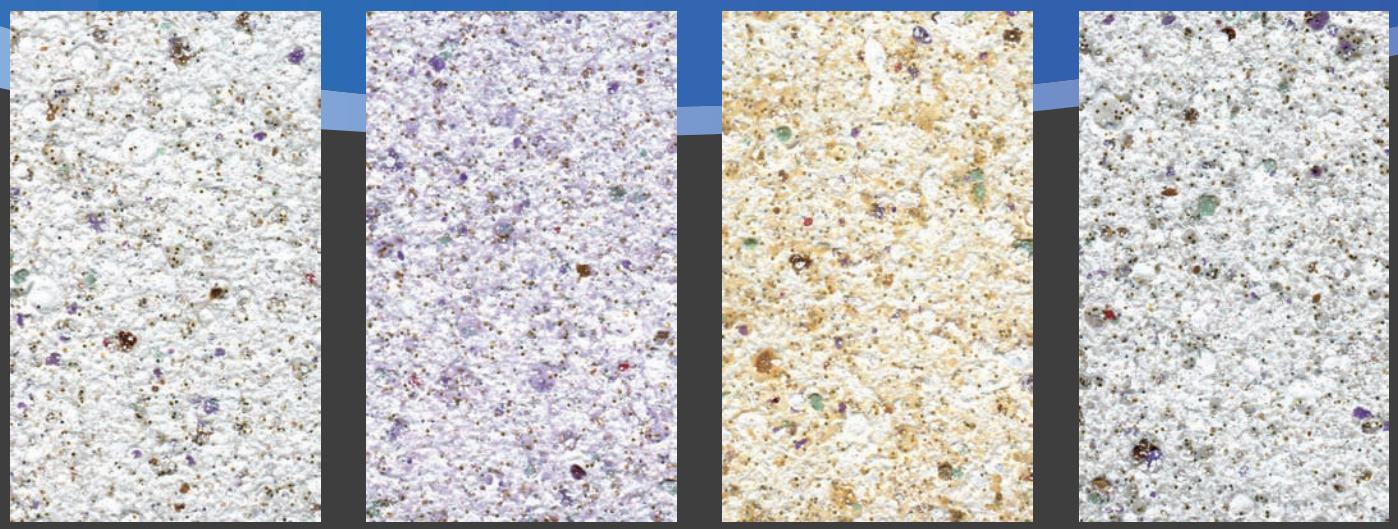

다양한 색상, 다채로운 질감의 크리스탈 탄성코트!

● 크리스탈탄성코트 크리스탈 (17kg), 탄성코트 백색 (18kg)

일반품 크리스탈 진주   일반품 크리스탈 자수정   일반품 크리스탈 골드   일반품 크리스탈 흑진주