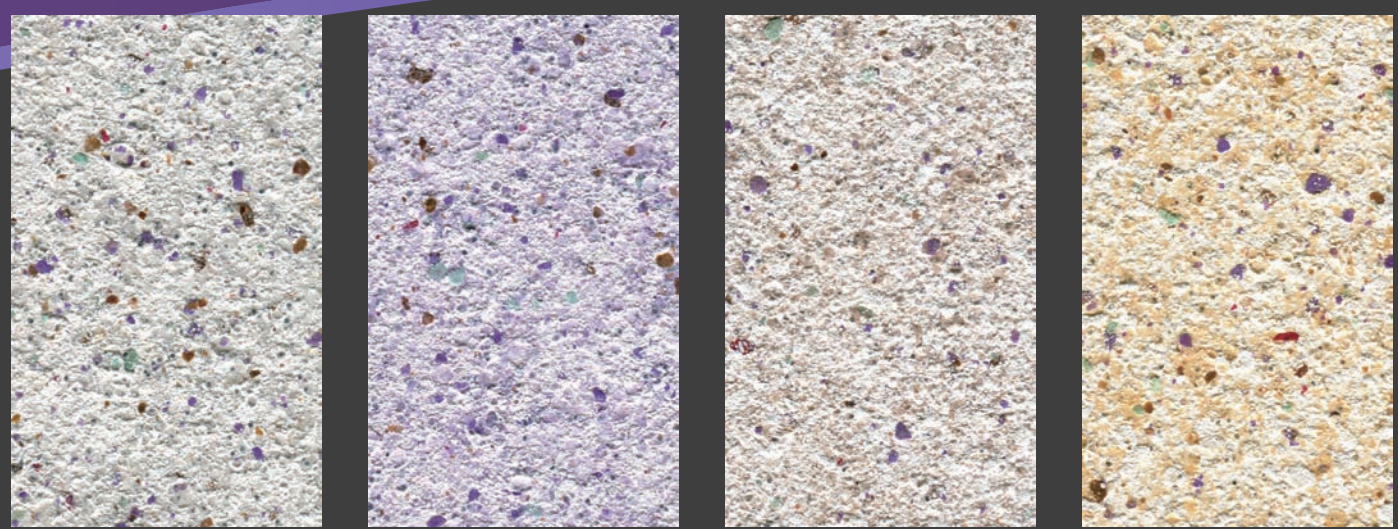

● 세라믹탄성코트 세라믹 크리스탈 (17.5kg)

일반품 세라믹 크리스탈 진주   일반품 세라믹 크리스탈 자수정   주문품 세라믹 크리스탈 브라운   주문품 세라믹 크리스탈 오렌지